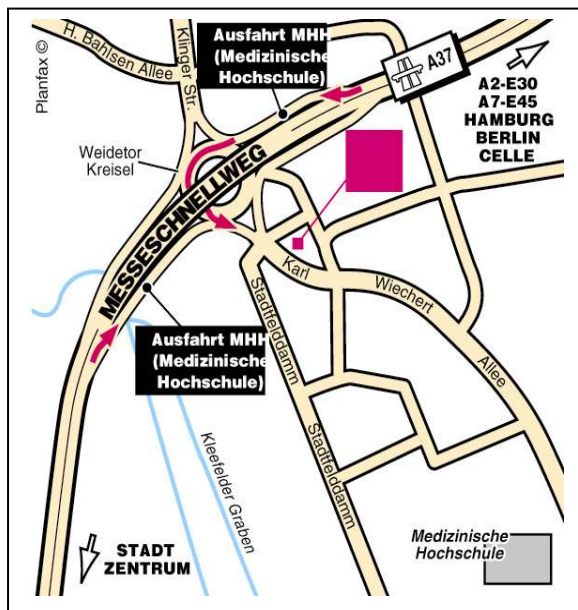

So finden Sie uns

Studienzentrum Hannover

Wyndham Hannover Atrium
Karl-Wiechert-Allee 68
30625 Hannover
(keine Postanschrift)
Fon: 0511 54070

Internet: www.sommerhoff.ag
E-Mail: info@sommerhoff.ag

Das Wyndham Hannover Atrium liegt ca. 15 Min. vom Hauptbahnhof und ca. 25 Min. vom Flughafen Hannover-Langenhagen entfernt. Von der A2/A7 kommend, erreichen Sie das Hotel über die A37 Richtung "Messe".

Vom HBF: S-Bahn Linie 3 (Lahe), Linie 7 (Fasanenkrug) bis zur Haltestelle "Spannhagengarten". Von dort aus können Sie in die Buslinie 137 Richtung "Kantplatz" einsteigen, fahren Sie bis zur Haltestelle "Stadtfeldweg". Oder Sie fahren mit S-Bahn 3 oder 7 bis zur Haltestelle Buchholz, wechseln in die Buslinie 123 (Peiner Straße) und steigen Station "Neue Landstraße" aus. Gehen Sie rechts in die Karl-Wiechert-Allee, nach 100 Metern liegt das Hotel auf der rechten Seite.