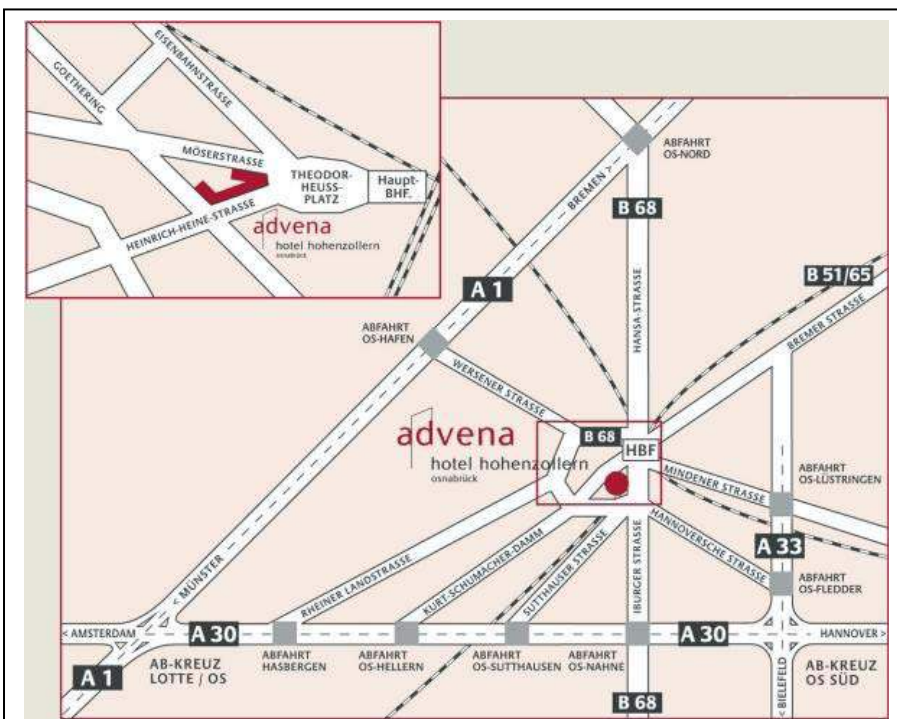

## So finden Sie uns

Studienzentrum Osnabrück  
Advena Hotel Hohenzollern  
Theodor-Heuss-Platz 5  
49074 Osnabrück  
Fon: 0541 3317-0

Internet: [www.sommerhoff.ag](http://www.sommerhoff.ag)  
E-Mail: [info@sommerhoff.ag](mailto:info@sommerhoff.ag)

## Hauptbahnhof Osnabrück

### Anreise mit der Bahn:

Nach Ihrer Ankunft am Hauptbahnhof Osnabrück erreichen Sie das Hotel Advena Hohenzollern bequem zu Fuß. Das Hotel liegt unmittelbar gegenüber dem Bahnhofsvorplatz.